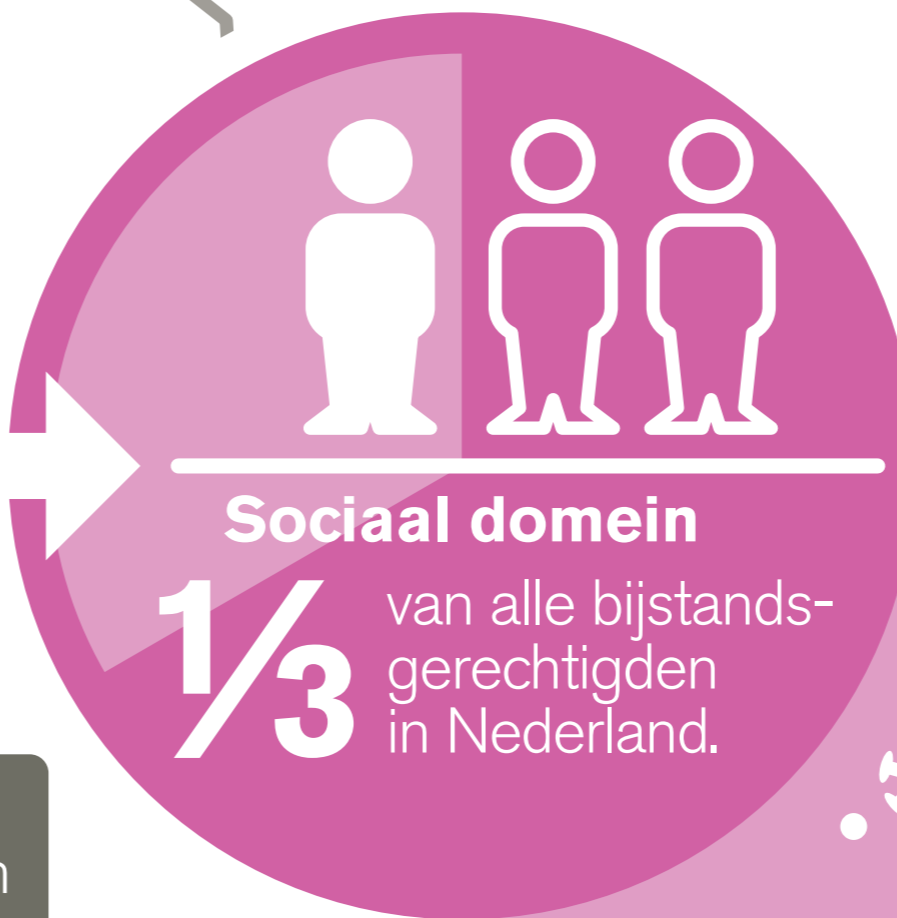

Locatie

Den Haag Centraal
kantoor Stichthage
6e etage

4 grootste
gemeenten

32
randgemeenten

4.400
wetsregels

1+ miljoen
manuren

C# 3 miljoen regels

SQL 1 miljoen regels