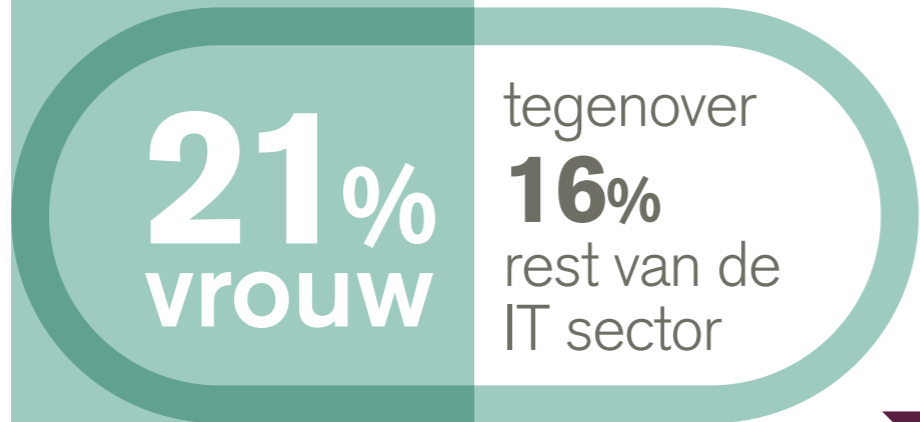

A Microsoft **Azure**

€ **20** actieve subscriptions

1500+ resources,
32 diensten

100% automation